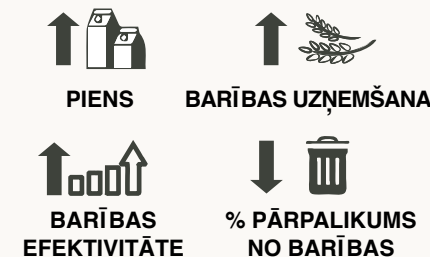

IEGUVUMI
NOAUTOMĀTISKĀS
ĒDINĀŠANAS
SISTĒMAS