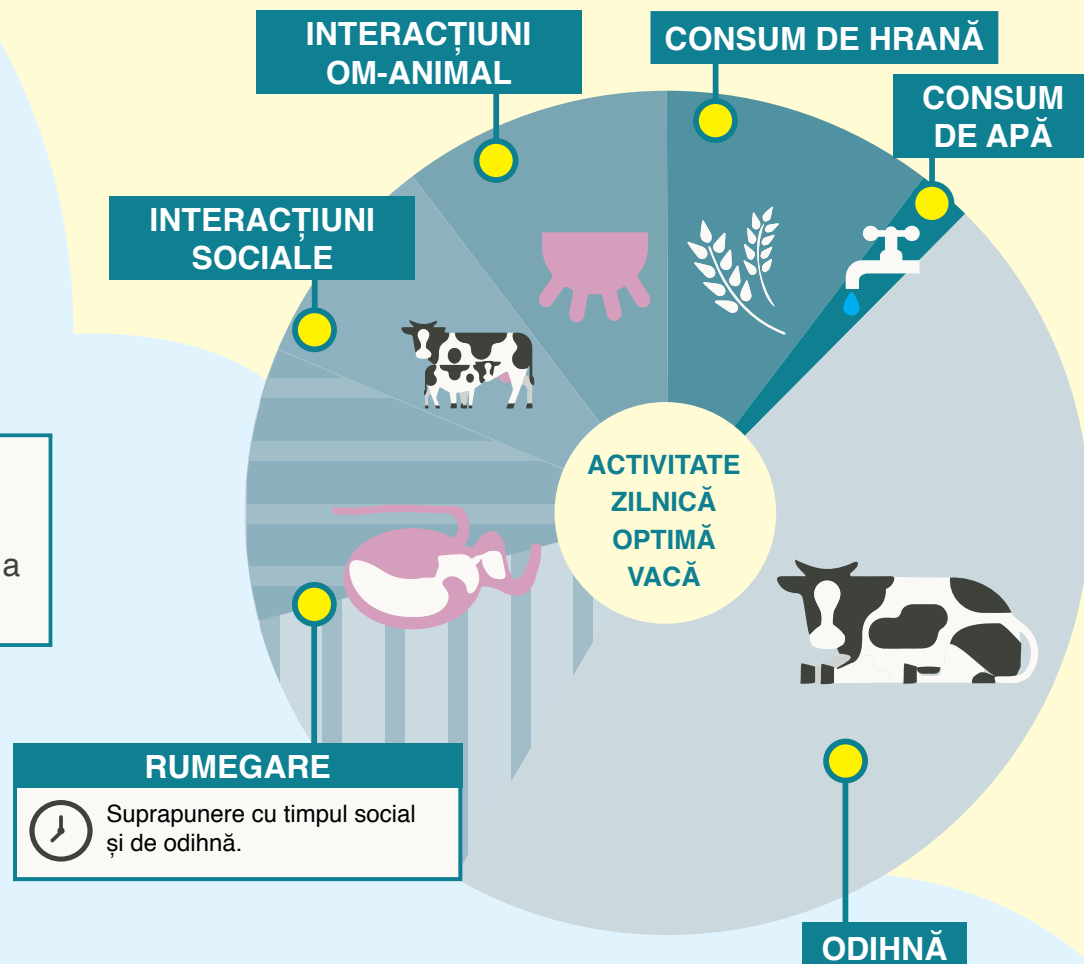

# UNDE SUNT VACILE MELE? CE FAC ELE?

NU ESTE UȘOR  
DE MONITORIZAT  
TOATE ANIMALELE

GRUPUL MARI DE VACI

VACI LA PĂȘUNAT

LIPSA TIMPULUI

## SENZORII

Furnizează informații utile despre activitate și comportament pentru îmbunătățirea sănătății și a bunăstării.

LOCALIZARE RAPIDĂ

MULTE INFORMAȚII

OBSERVAȚII ȘI ANALIZE

Acest proiect a primit finanțare din programul de cercetare și inovare al Uniunii Europene Orizont 2020 în baza acordului de finanțare nr. 696367.

Informațiile conținute reflectă numai punctul de vedere al autorului, iar Comisia nu este responsabilă de utilizarea.

## Activitate zilnică optimă (timp de 24 ore)

Suprapunere cu timpul social și de odihnă.

Abaterea de timp petrecut cu fiecare activitate afectează producția de lapte, sănătatea și bunăstarea.

Semnalele de avertizare pe care le puteți utiliza pentru a reacționa rapid!