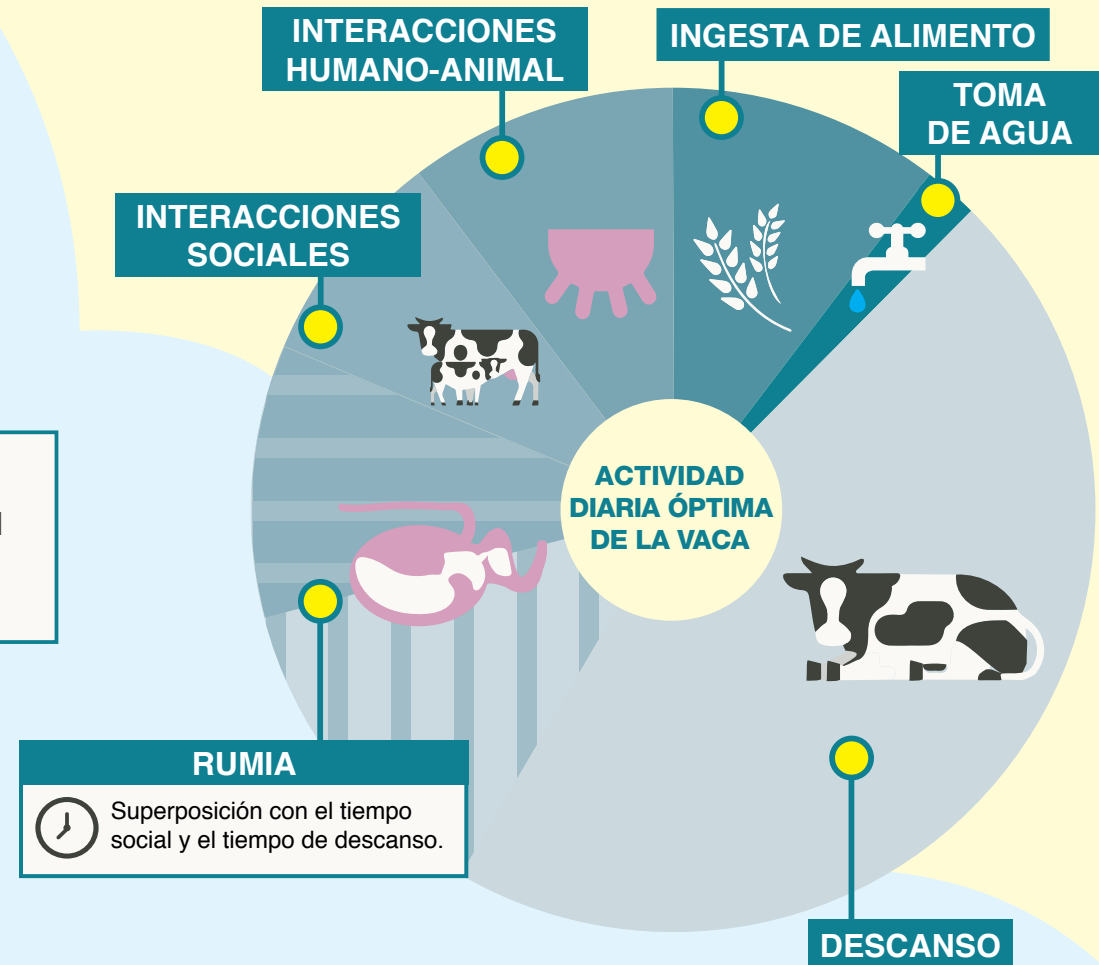

# ¿DÓNDE ESTÁN MIS VACAS? ¿QUÉ ESTÁN HACIENDO?

¡NO ES FÁCIL  
MONITORIZAR A TODOS  
LOS ANIMALES!

GRANDES GRUPOS

VACAS PASTANDO

FALTA DE TIEMPO

## SENSORES

Los sensores proporcionan una información útil sobre la actividad y el comportamiento, para mejorar la salud y el bienestar.

LOCALIZACIÓN RÁPIDA

MUCHA INFORMACIÓN

INSIGHTS Y ANALÍTICAS

Este proyecto está financiado por el Programa Europeo Horizonte 2020 para investigación e innovación, en virtud del acuerdo N° 696367.

## Actividad diaria óptima

Los cambios en estos tiempos respecto al histórico en cada actividad afectan la producción lechera, a la salud y el bienestar animal.

¡Son señales de advertencia que usted puede usar para reaccionar rápidamente!