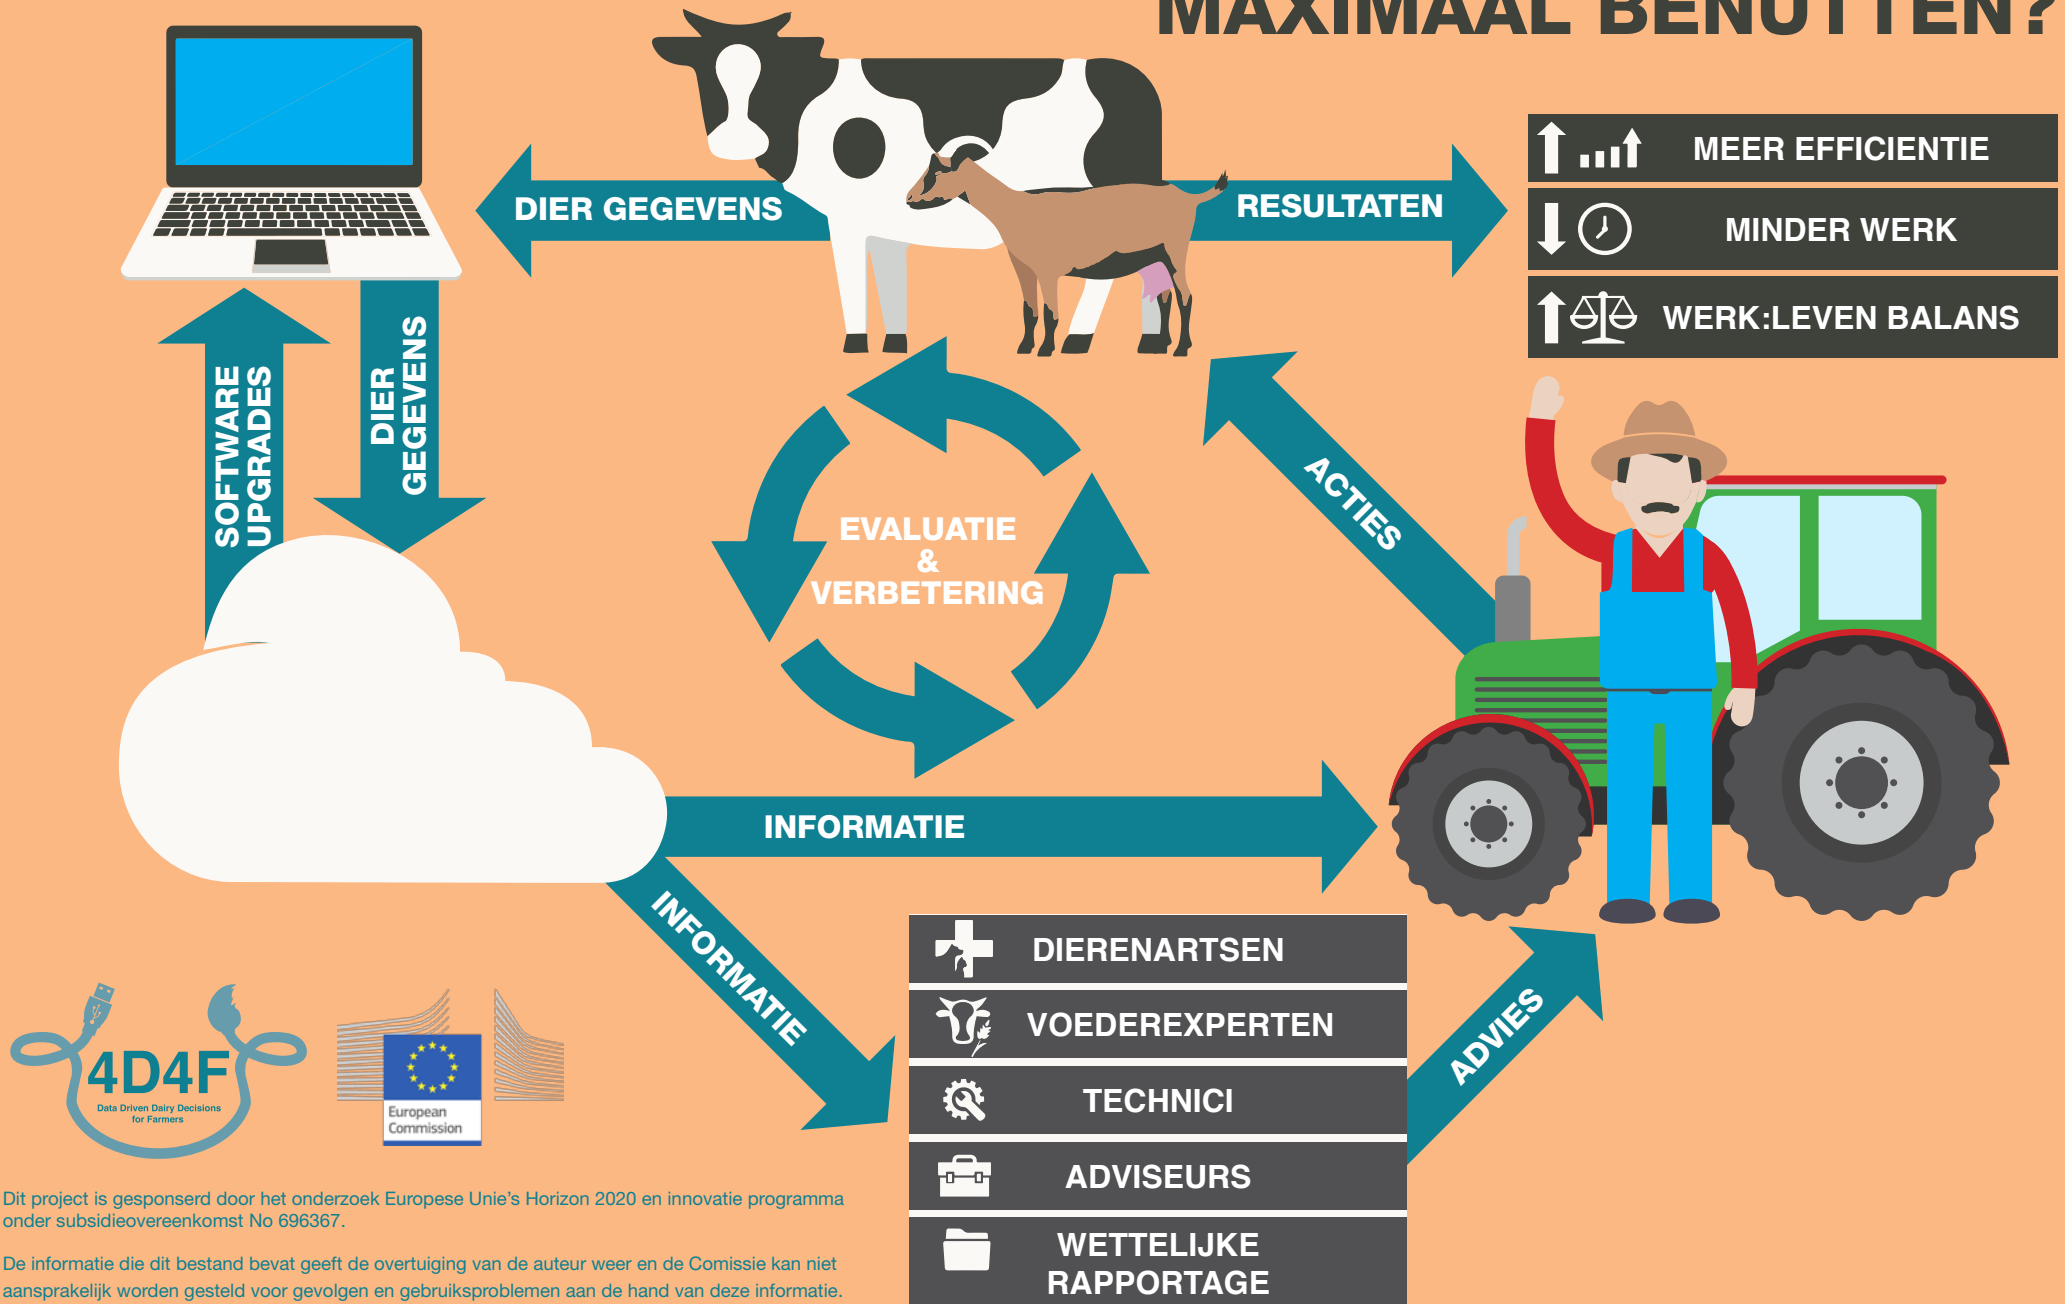

HOE KUN JE JOUW DATA MAXIMAAL BENUTTEN?

Dit project is gesponsord door het onderzoek Europese Unie's Horizon 2020 en innovatie programma onder subsidieovereenkomst No 696367.

De informatie die dit bestand bevat geeft de overtuiging van de auteur weer en de Commissie kan niet aansprakelijk worden gesteld voor gevolgen en gebruiksproblemen aan de hand van deze informatie.