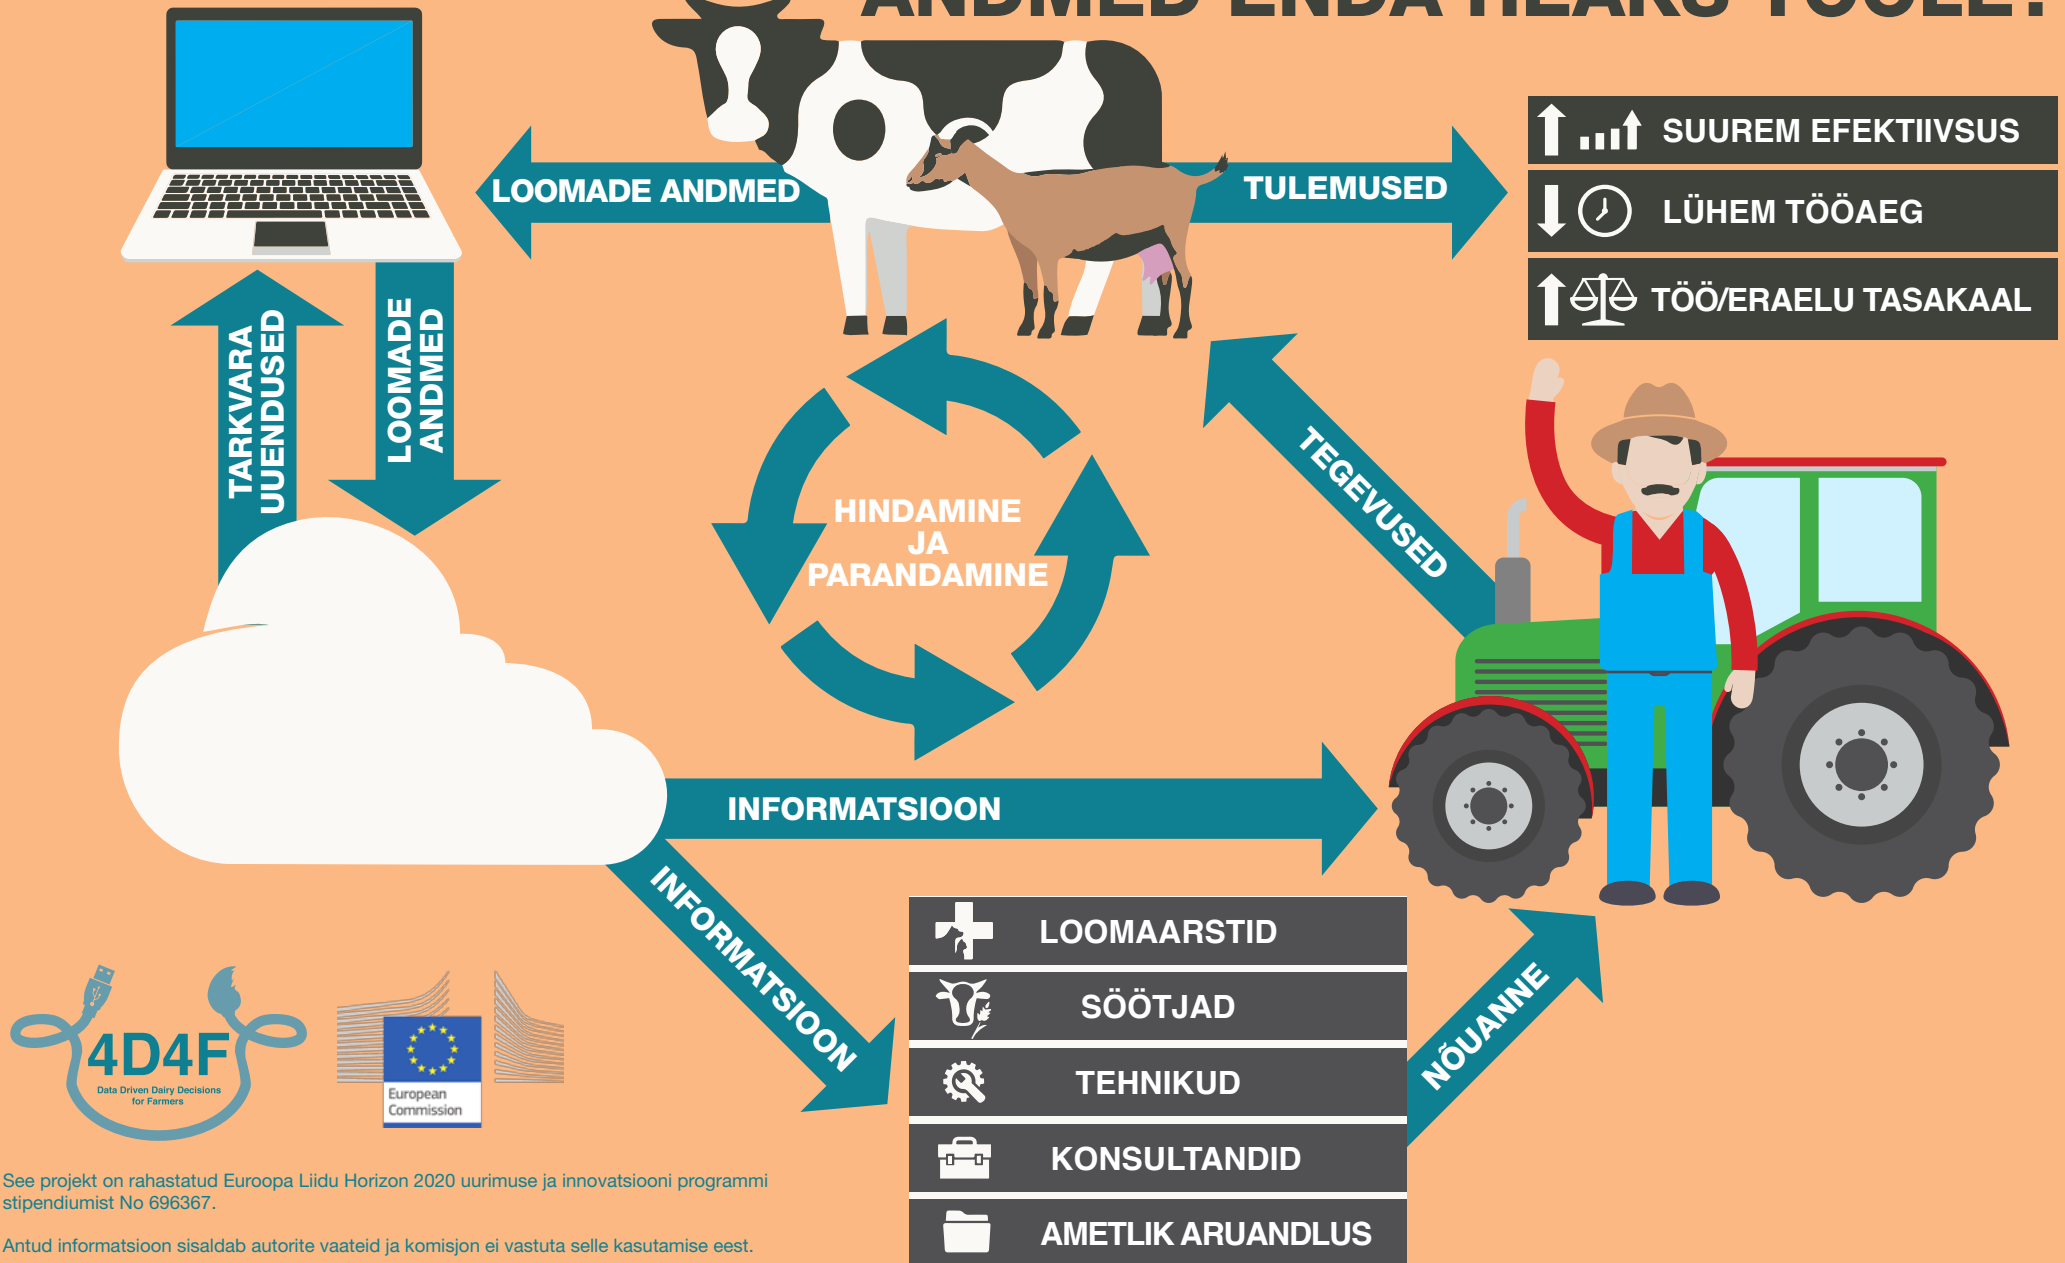

KUIDAS PANNA LAUDAST KOGUTUD ANDMED ENDA HEAKS TÖÖLE?

See projekt on rahastatud Euroopa Liidu Horizon 2020 uurimuse ja innovatsiooni programmi stipendiumist No 696367.

Antud informatsioon sisaldab autorite vaateid ja komisjon ei vastuta selle kasutamise eest.