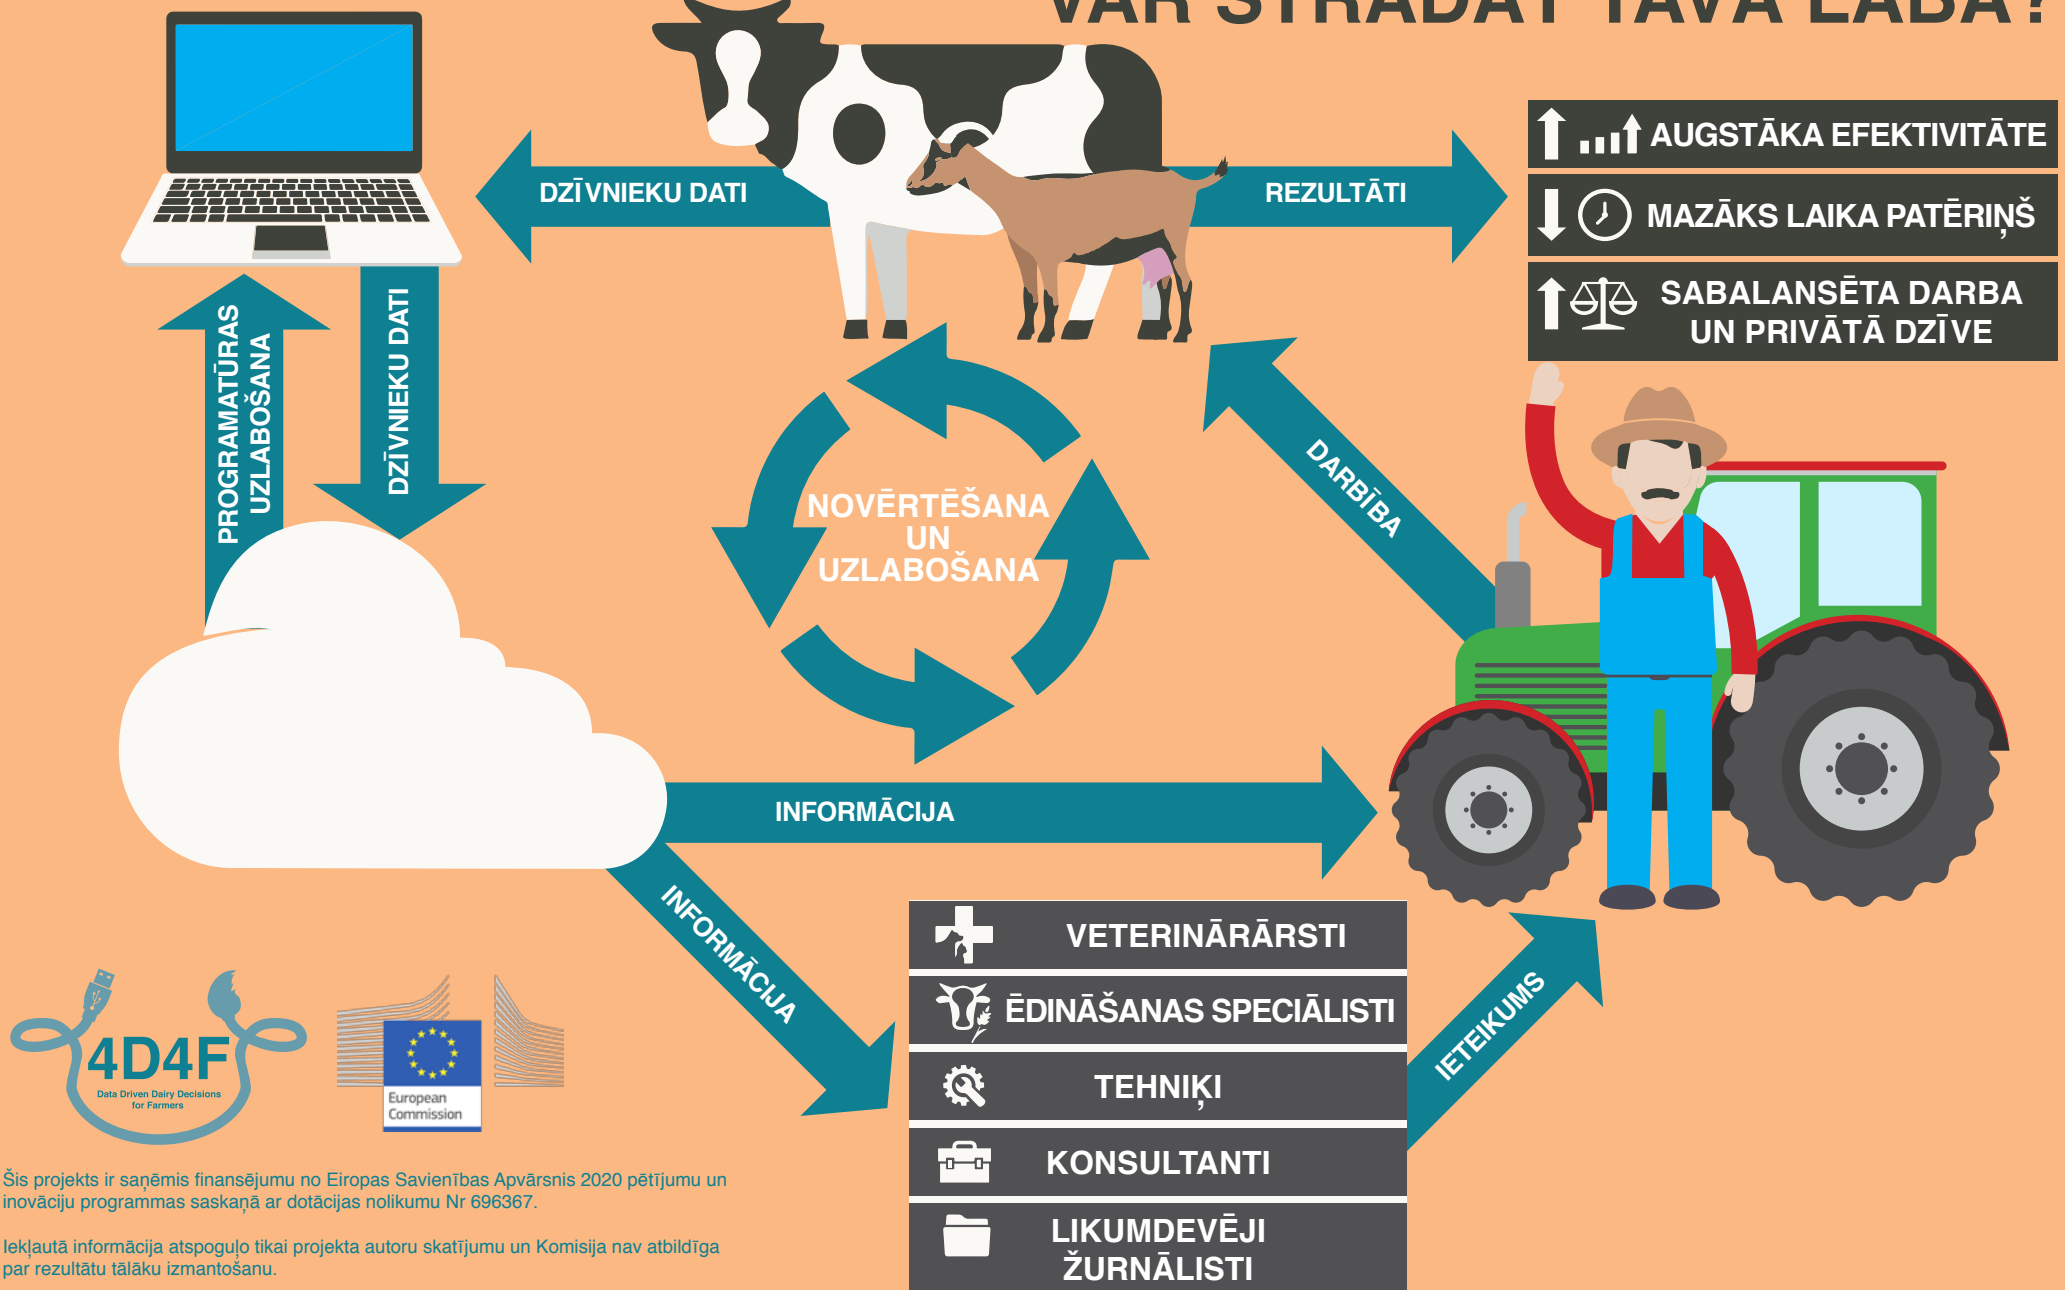

KĀ TAVAS SAIMNIECĪBAS DATI VAR STRĀDĀT TAVĀ LABĀ?

Šis projekts ir saņēmis finansējumu no Eiropas Savienības Apvārsnis 2020 pētījumu un inovāciju programmas saskaņā ar dotācijas nolikumu Nr 696367.

Iekļautā informācija atspoguļo tikai projekta autoru skatījumu un Komisija nav atbildīga par rezultātu tālāku izmantošanu.