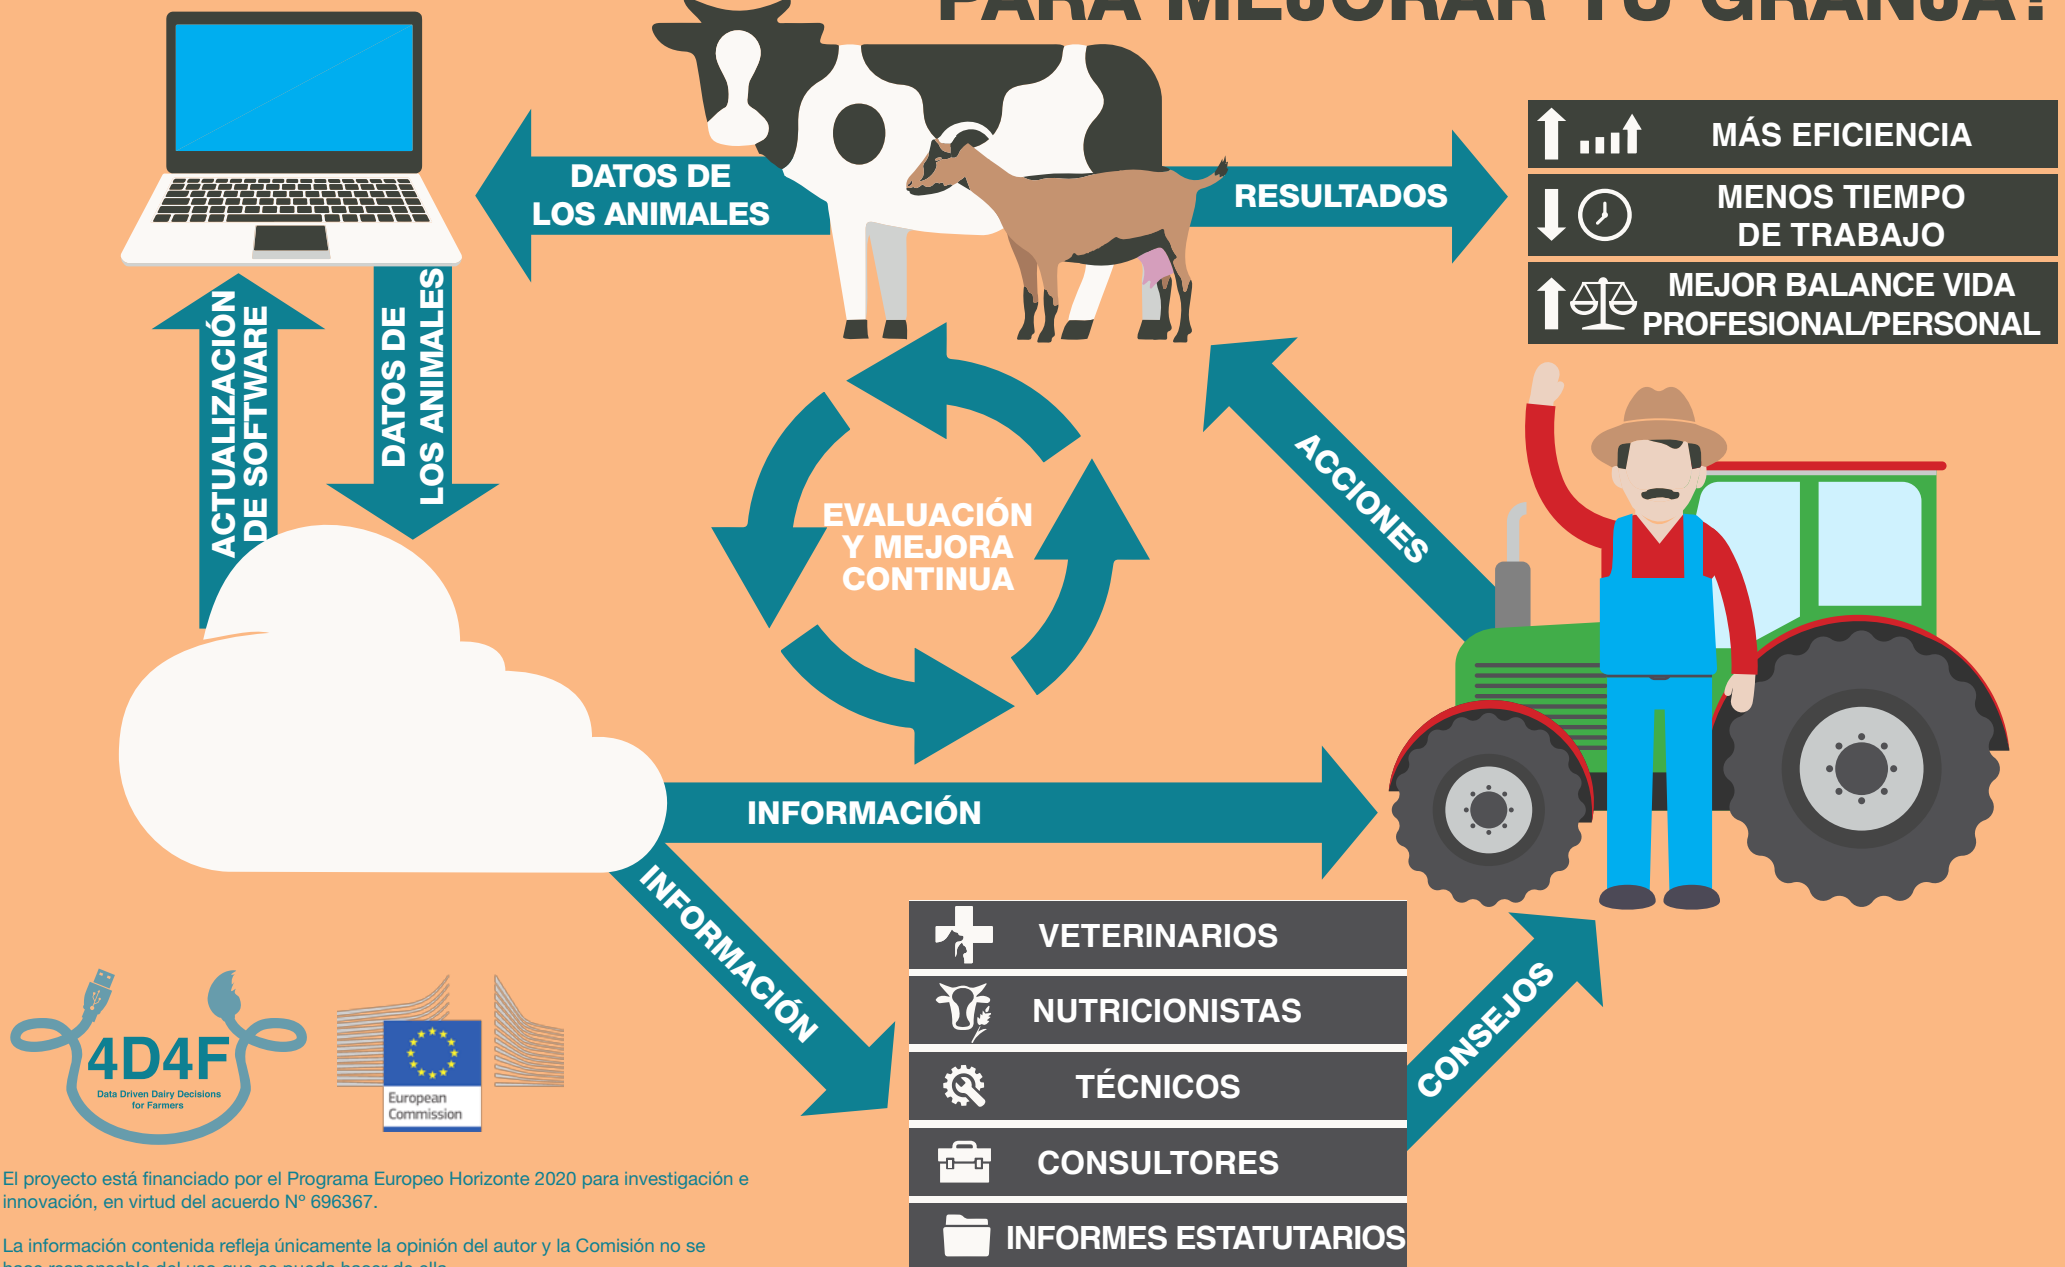

# ¿CÓMO TE PUEDEN AYUDAR LOS DATOS PARA MEJORAR TU GRANJA?

El proyecto está financiado por el Programa Europeo Horizonte 2020 para investigación e innovación, en virtud del acuerdo N° 696367.

La información contenida refleja únicamente la opinión del autor y la Comisión no se hace responsable del uso que se pueda hacer de ella.