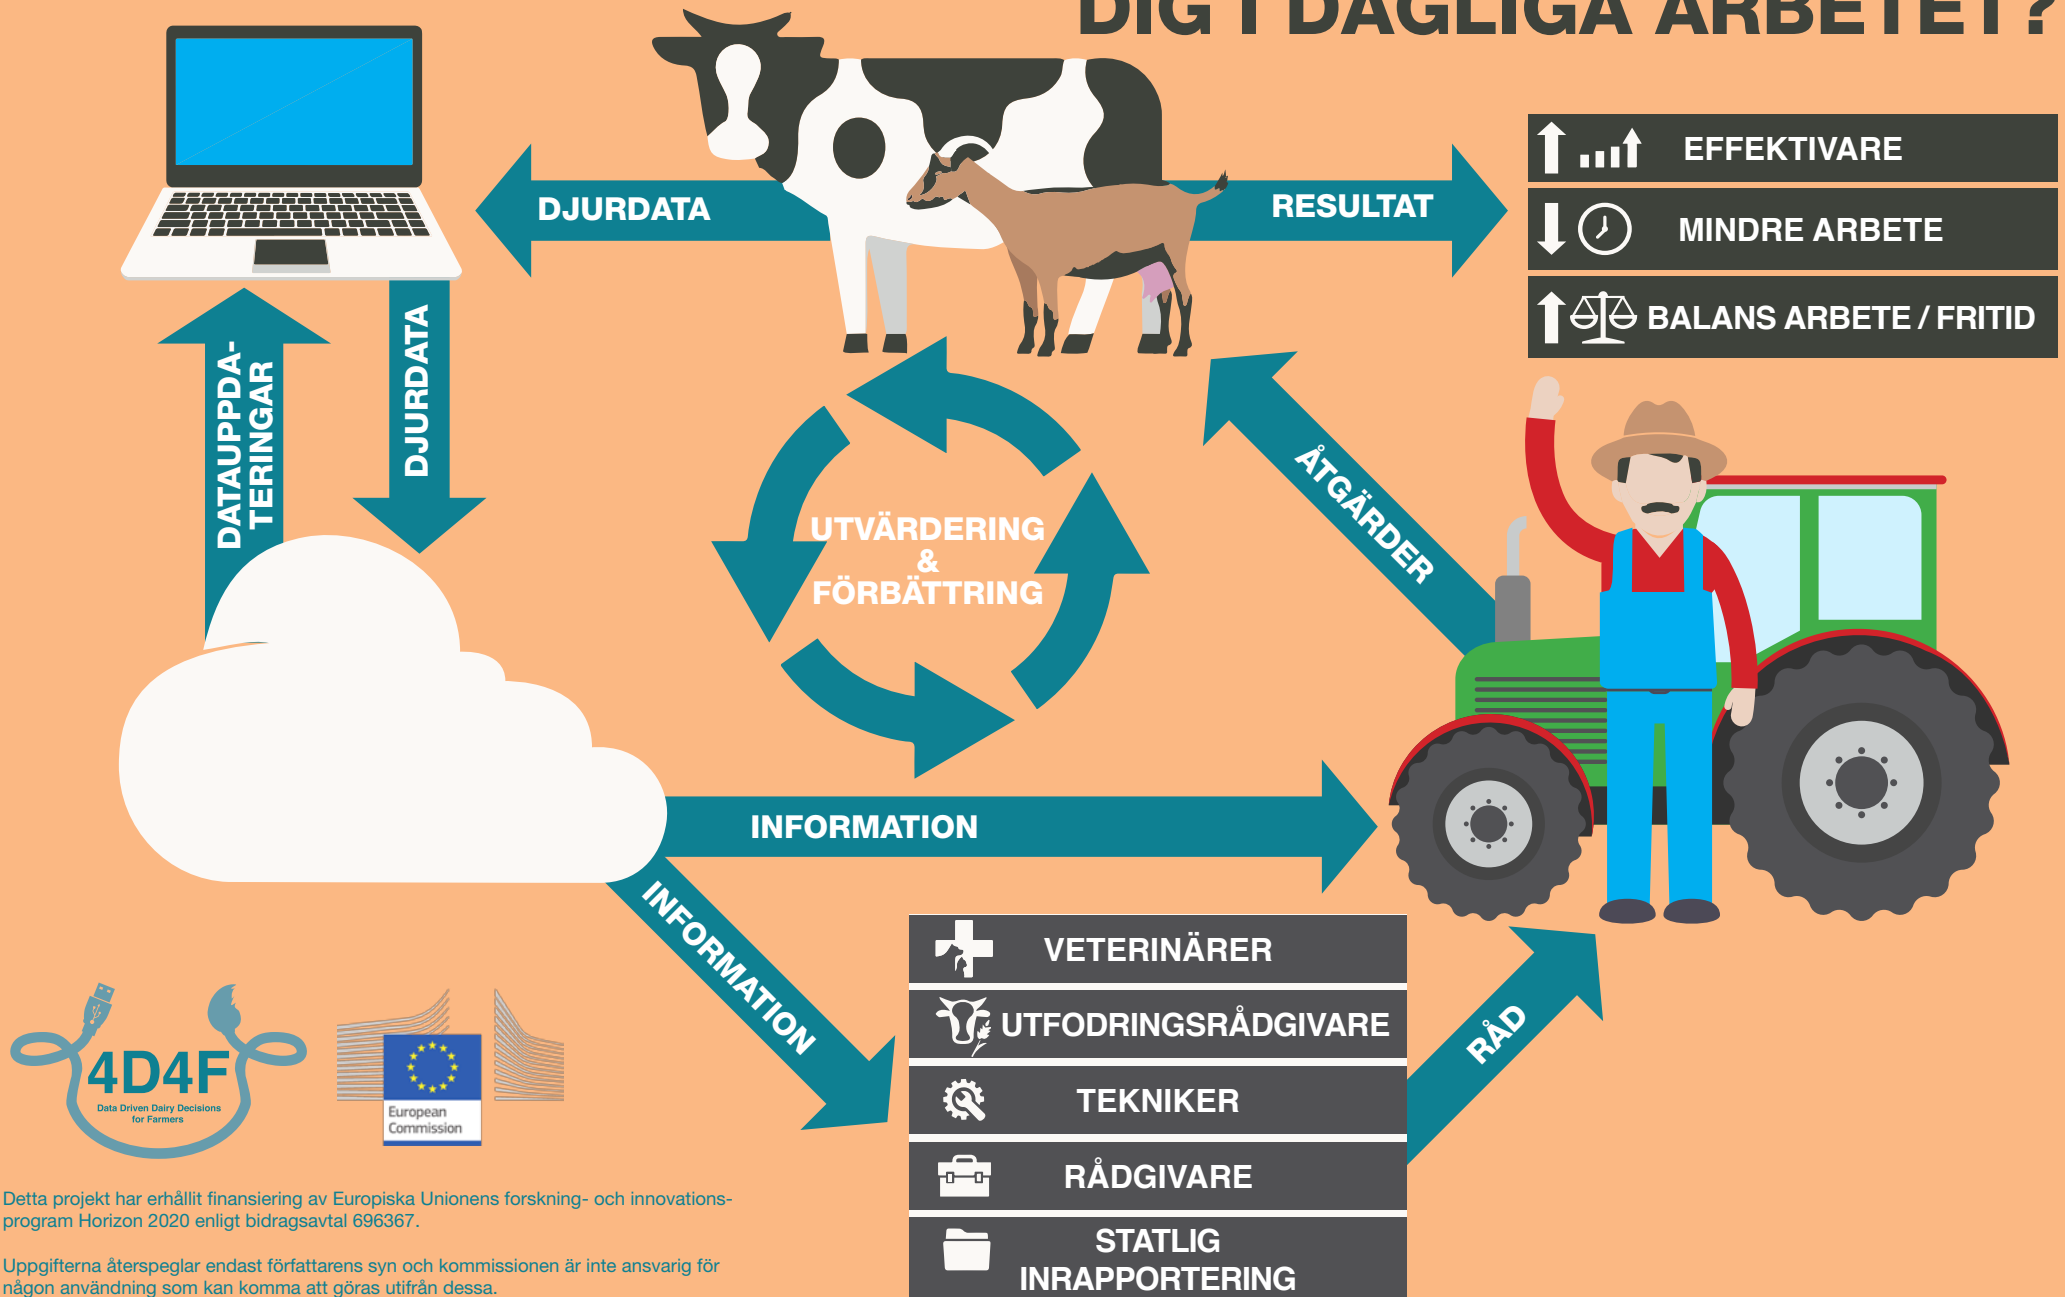

# HUR KAN DIN GÅRDS DATA HJÄLPA DIG I DAGLIGA ARBETET?

Detta projekt har erhållit finansiering av Europiska Unionens forskning- och innovationsprogram Horizon 2020 enligt bidragsavtal 696367.

Uppgifterna återspeglar endast författarens syn och kommissionen är inte ansvarig för någon användning som kan komma att göras utifrån dessa.