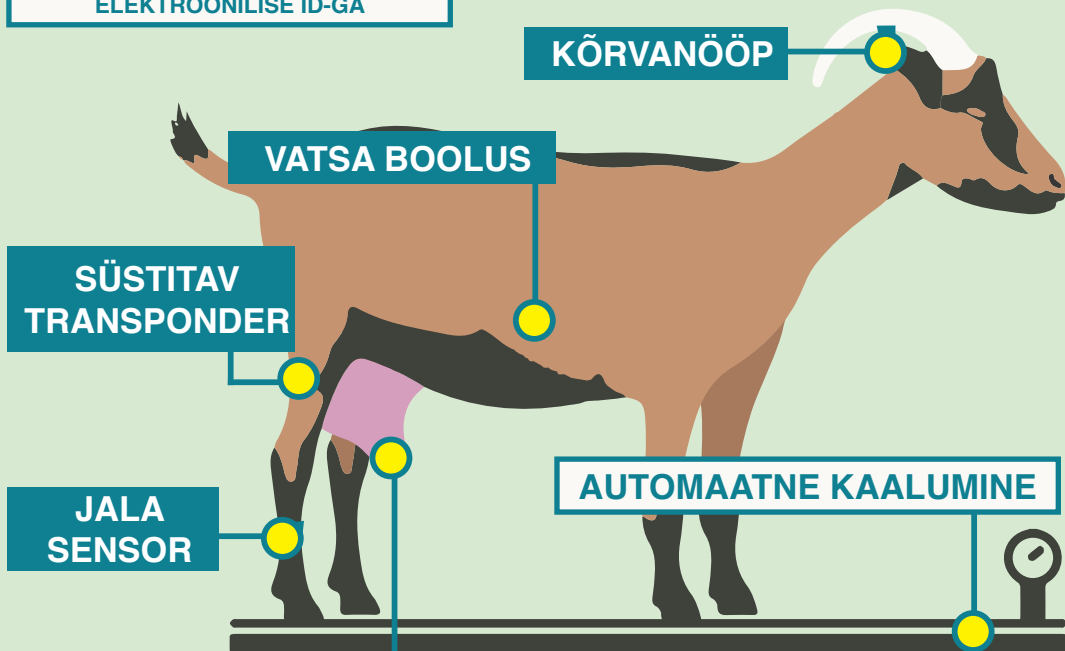

ELEKTROONILINE KITSEDE TUVASTAMISE SEADE: MIS ON SELLE EELISED?

ELEKTROONILINE TUVASTUSSEADE (KÕIGE POPULAARSEMAD)

TEISED SENSORID, MIS ON SEOTUD ELEKTROONILISE ID-GA

AUTOMATISEERITUD PIIMA ANDMETE SALVESTAMISE SÜSTEEMID

1. INDIVIIDI ANDMED
2. JÄLGITAVUS
3. INFO LAUDAS TOIMUNUD SÜNDMUSTE KOHTA
4. AUTOMATISEERITUD LOOMAPÕHINE SÖÖTMINE (LÜPSIPLATSIL)
5. IGA LOOMA AUTOMAATNE KAALUMINE

RUTIINSETE ÜLESSANNETE AUTOMATISEERIMINE

VÄHEM INIMLIKKE EKSIMUSI

ANDMETE KÄTTESAADAVUS

VÄHEM AEGA

SEOTUD TEISTE SENSORITEGA

TÄIDAB HALDAJA VAJADUSI

AUTOMAATNE SÖÖTMINE

1. SÖÖDA KONTROLL (INDIVIDUAALNE)
2. RAISKAB VÄHEM SÖÖTA
3. VÕIMALDAB IGAPÄEVASELT IGALE KITSELE KOHANDADA SOBILIKU RATSIOONI